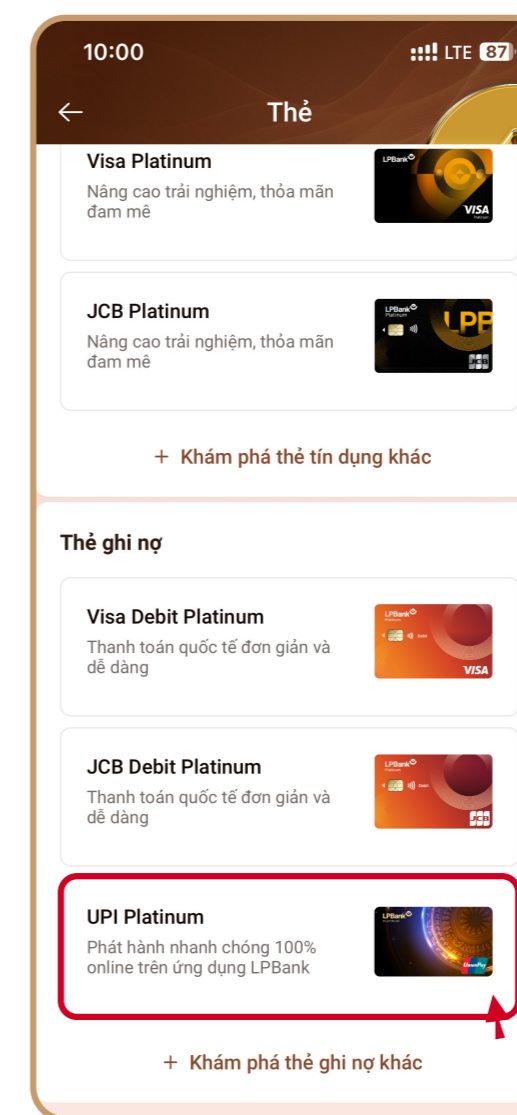

HƯỚNG DẪN PHÁT HÀNH THẺ LPBANK UPI AIR CARD

TỔNG ĐÀI CSKH: 1800 577 758 (MIỄN PHÍ) | (024) 62 668 668

01

Hướng dẫn tải & cài đặt ứng dụng LPBank

Đối với người dùng chưa cài đặt ứng dụng LPBank, quét QR dưới đây để cài đặt & mở tài khoản.

Available on the
 App Store

GET IT ON
 Google Play

Lưu ý: KH đăng ký ứng dụng LPBank lần đầu cần định danh và mở tài khoản thanh toán trước khi đăng ký phát hành thẻ

02

Hướng dẫn phát hành thẻ LPBank UPI Air Card

BƯỚC 1

Đăng nhập & chọn mục Thẻ

BƯỚC 2

Chọn Thẻ tại mục Thẻ

BƯỚC 3

Chọn hạng thẻ phát hành mong muốn

BƯỚC 4

Chọn mẫu thẻ yêu thích