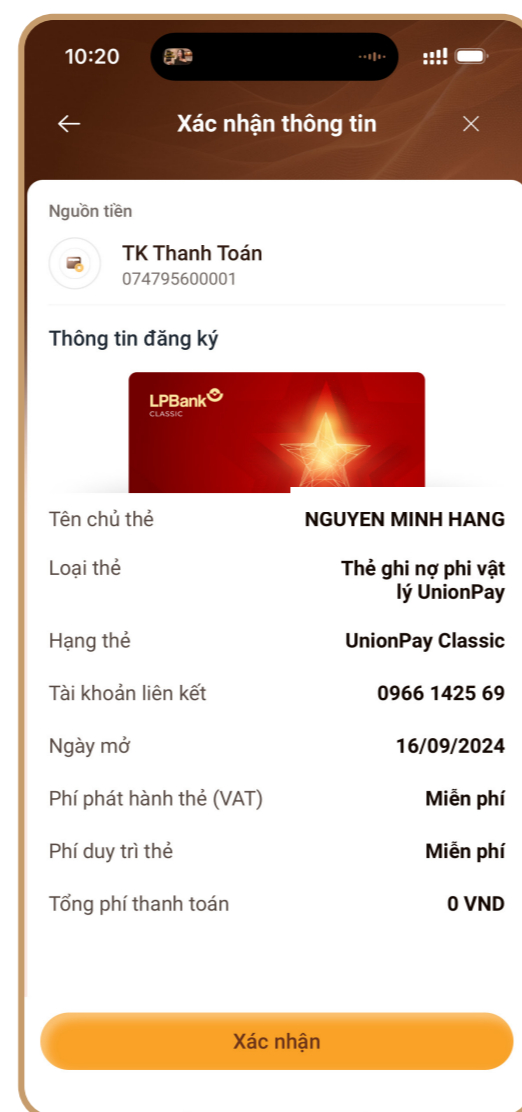

HƯỚNG DẪN PHÁT HÀNH THẺ LPBANK UPI AIR CARD

TỔNG ĐÀI CSKH: 1800 577 758 (MIỄN PHÍ) | (024) 62 668 668

01

Hướng dẫn tải & cài đặt ứng dụng LPBank

Đối với người dùng chưa cài đặt ứng dụng LPBank, quét QR dưới đây để cài đặt & mở tài khoản.

BƯỚC 1

Đăng nhập & chọn mục Thẻ

BƯỚC 2

Chọn Thẻ tại mục Thẻ

BƯỚC 3

Chọn hạng thẻ phát hành mong muốn

BƯỚC 4

Chọn mẫu thẻ yêu thích

BƯỚC 5

Kiểm tra thông tin phát hành thẻ

BƯỚC 6

Xác thực giao dịch bằng LPB OTP/SMS OTP

BƯỚC 7

Phát hành thẻ thành công

MỞ THẺ NGAY