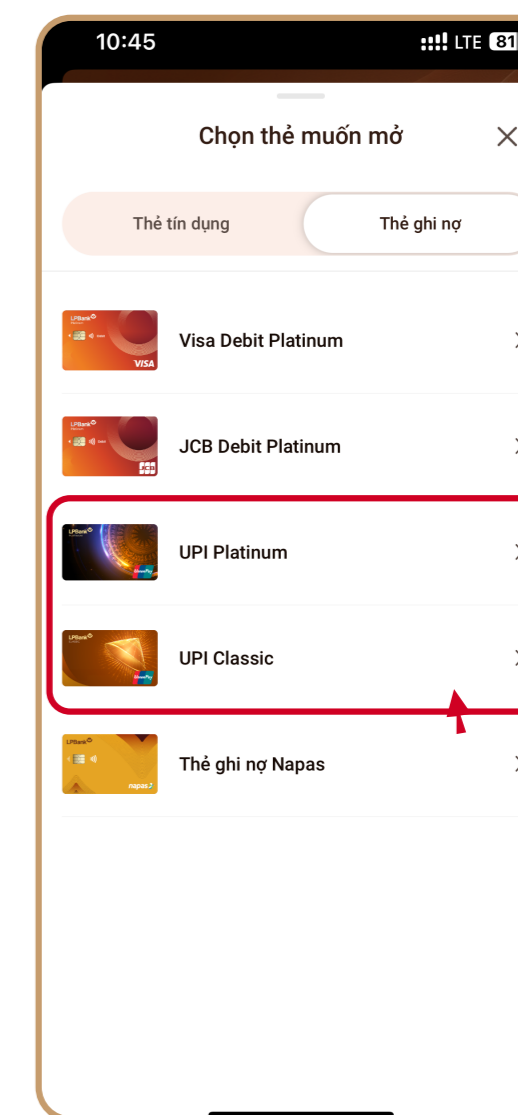

HƯỚNG DẪN PHÁT HÀNH THẺ LPBANK UPI AIR CARD

TỔNG ĐÀI CSKH: 1800 577 758 (MIỄN PHÍ) | (024) 62 668 668

01

Hướng dẫn tải & cài đặt ứng dụng LPBank

Đối với người dùng chưa cài đặt ứng dụng LPBank, quét QR dưới đây để cài đặt & mở tài khoản.

Available on the
 App Store

GET IT ON
 Google Play

Lưu ý: KH đăng ký ứng dụng LPBank lần đầu cần định danh và mở tài khoản thanh toán trước khi đăng ký phát hành thẻ

02

Hướng dẫn phát hành thẻ LPBank UPI Air Card

BƯỚC 1

Đăng nhập & chọn mục Thẻ

BƯỚC 2

Chọn Thẻ tại mục Thẻ

BƯỚC 3

Chọn hạng thẻ phát hành mong muốn

BƯỚC 4

Chọn mẫu thẻ yêu thích