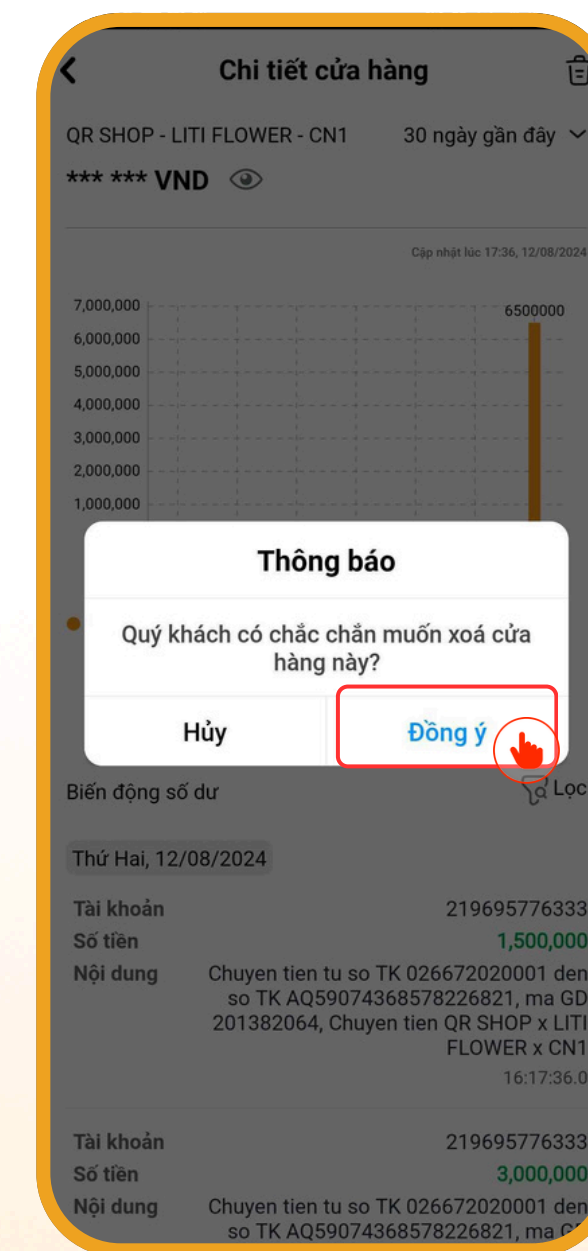

### BƯỚC 1

Chọn mục **"Tôi là nhân viên"** tại màn hình Quản lý QRShop

### BƯỚC 2

Chọn icon **"Sửa"** tại góc phải màn hình

### BƯỚC 3

Gạt trái để dừng nhận chia sẻ BĐS

Chọn **"Đồng ý"** để xác nhận dừng nhận chia sẻ BĐS