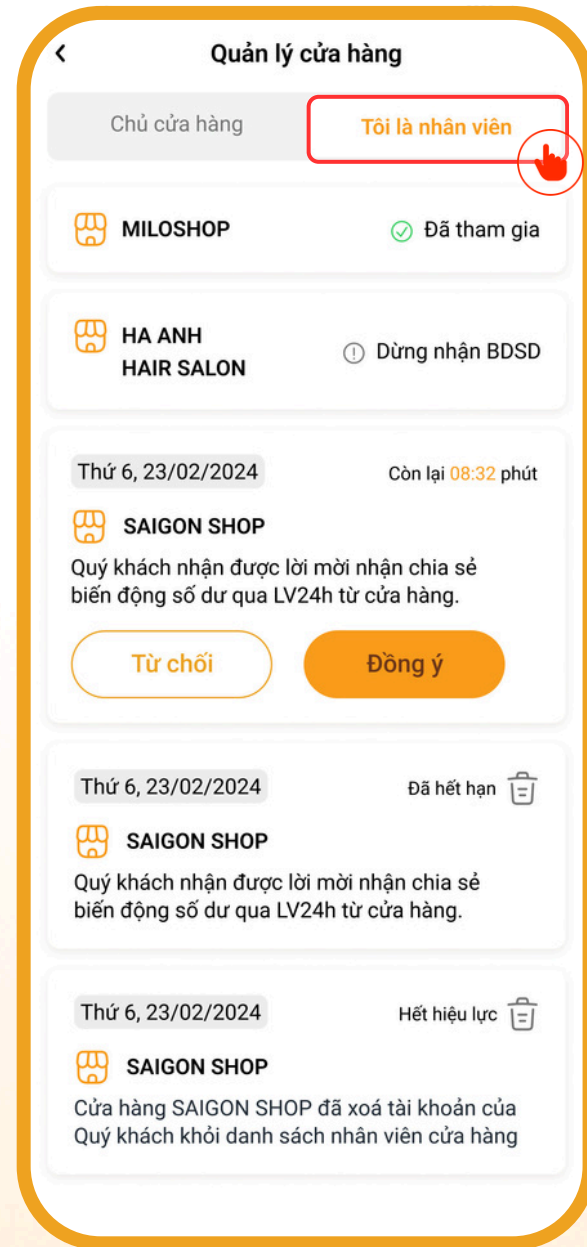

### BƯỚC 4

Xác thực mã LPB OTP

### BƯỚC 5

Dừng nhận chia sẻ BĐSD thành công

# 3. XÓA CỬA HÀNG – NHÂN VIÊN

## BƯỚC 1

Chọn mục **"Tôi là nhân viên"** tại màn hình Quản lý QRShop