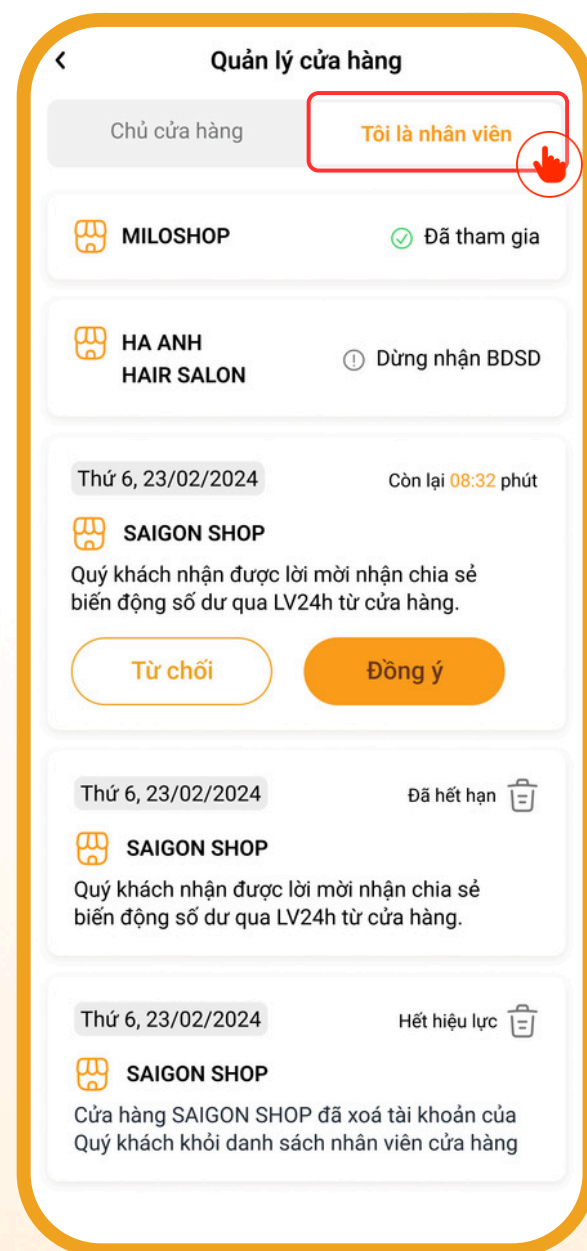

2. DỪNG NHẬN CHIA SẺ BIẾN ĐỘNG SỐ DƯ (BĐSD)

BƯỚC 1

Chọn mục **"Tôi là nhân viên"** tại màn hình Quản lý QRShop