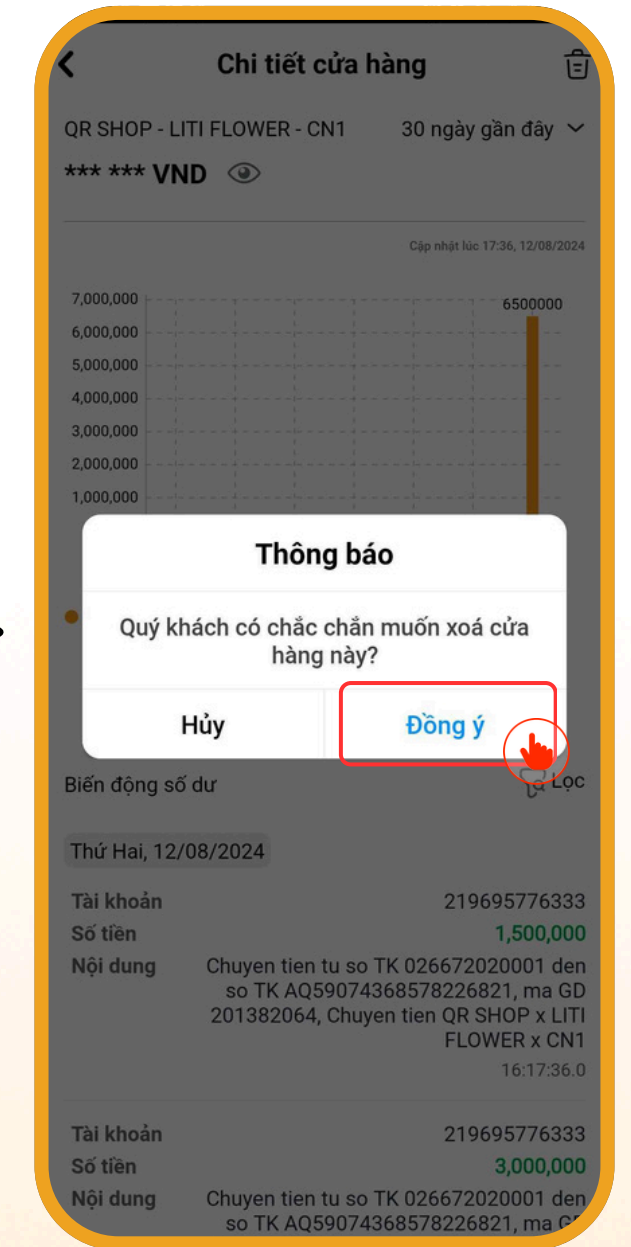

## BƯỚC 1

Chọn mục **"Tôi là nhân viên"** tại màn hình Quản lý QRShop

## BƯỚC 2

Chọn icon **"Sửa"** tại góc phải màn hình

## BƯỚC 3

Chọn **"Xóa cửa hàng"**

Chọn **"Đồng ý"** để xác nhận xóa cửa hàng