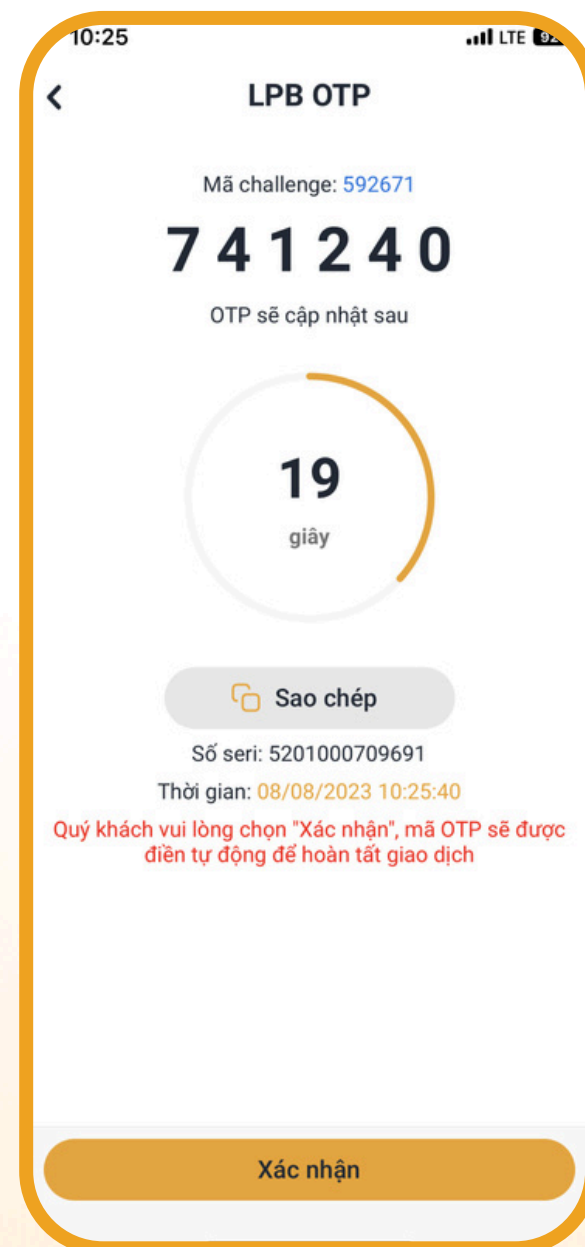

### BƯỚC 2

Chọn icon **"Sửa"** tại góc phải màn hình

### BƯỚC 3

Gạt trái để dừng nhận chia sẻ BĐS

Chọn **"Đồng ý"** để xác nhận dừng nhận chia sẻ BĐS

## 2. DỪNG NHẬN CHIA SẺ BIẾN ĐỘNG SỐ DƯ (BĐSD)

### BƯỚC 4

Xác thực mã LPB OTP