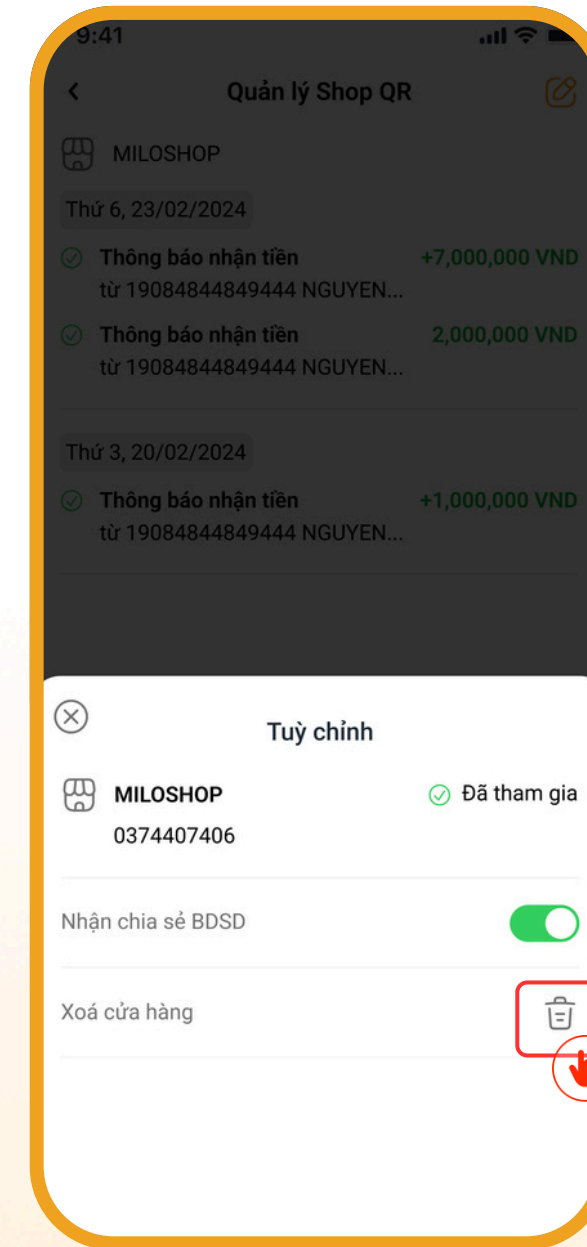

BƯỚC 3

Chọn **"Xóa cửa hàng"**