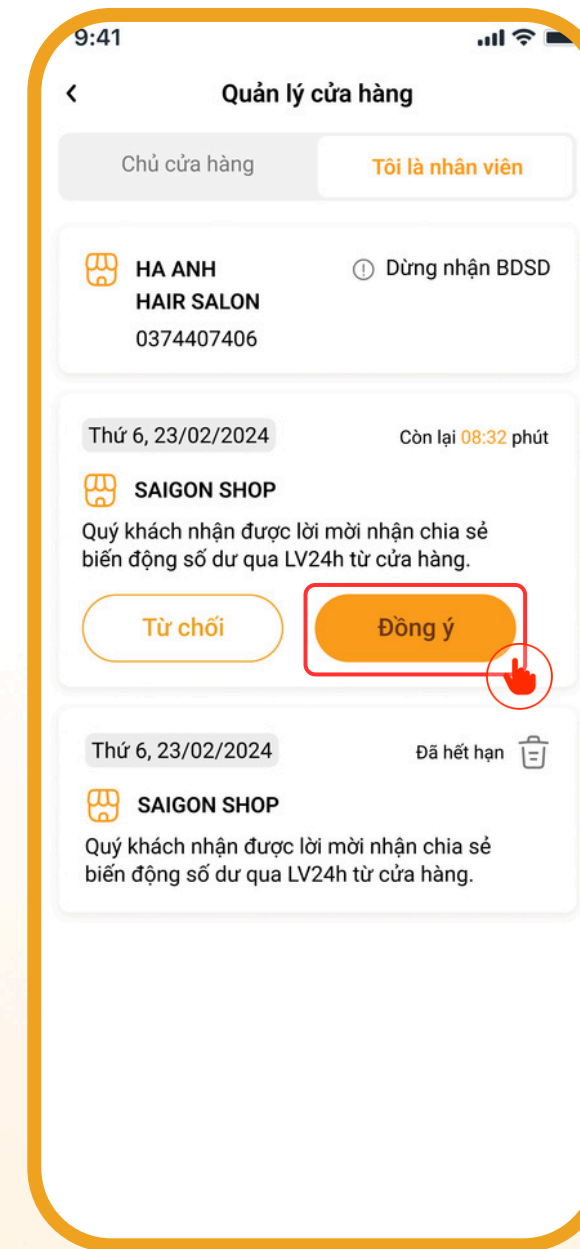

Chọn “Đồng ý” để chấp nhận lời mời nhận thông báo BĐS