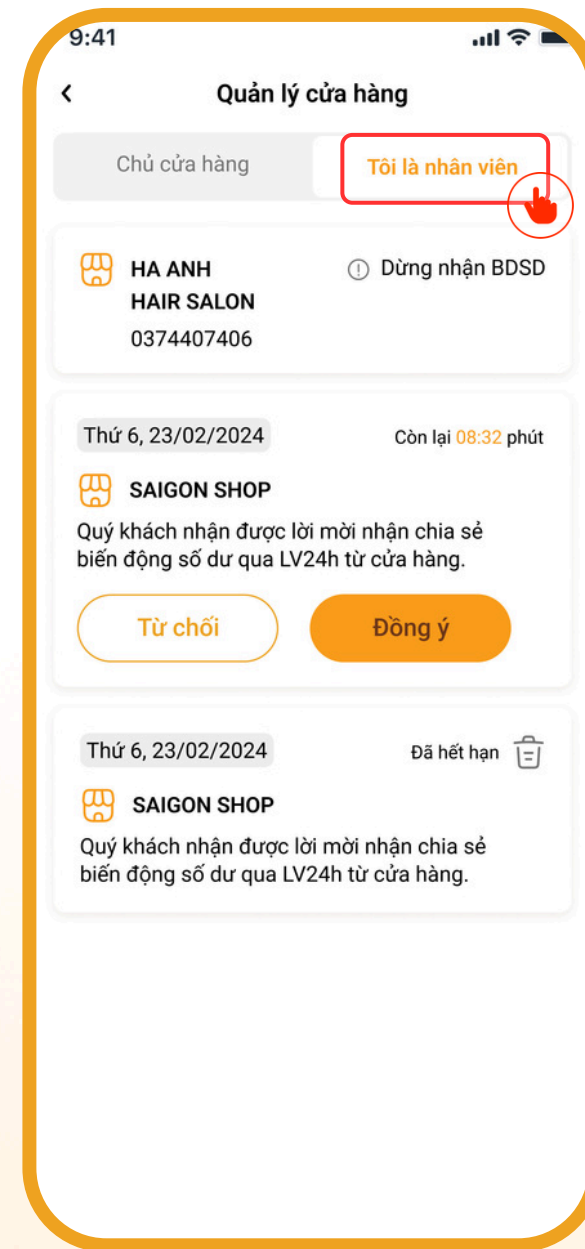

BƯỚC 2

Cách 2

Tại màn hình quản lý cửa hàng. Chọn mục “Tôi là nhân viên”