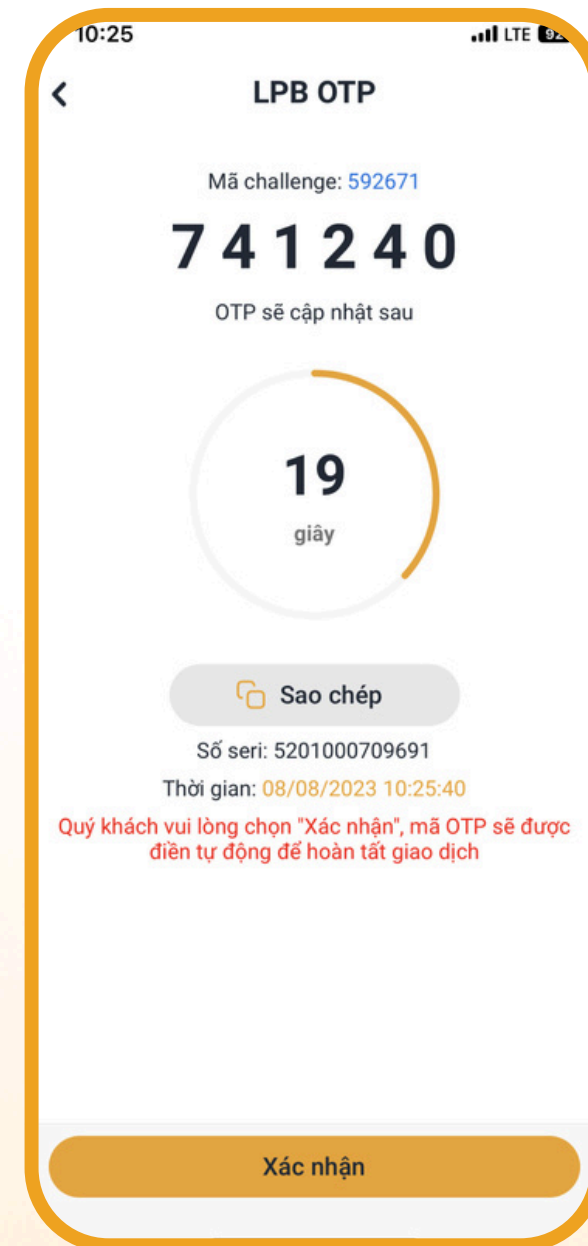

3. XÓA CỬA HÀNG – NHÂN VIÊN

BƯỚC 4

Xác thực mã LPB OTP