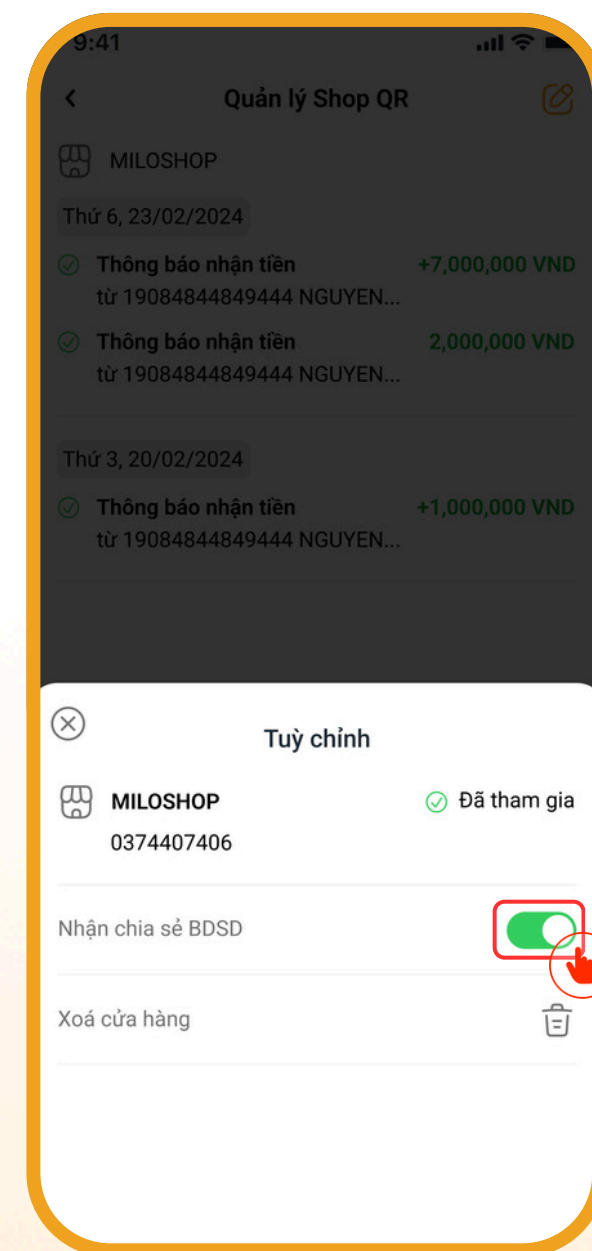

BƯỚC 3

Gạt trái để dừng nhận chia sẻ BĐS